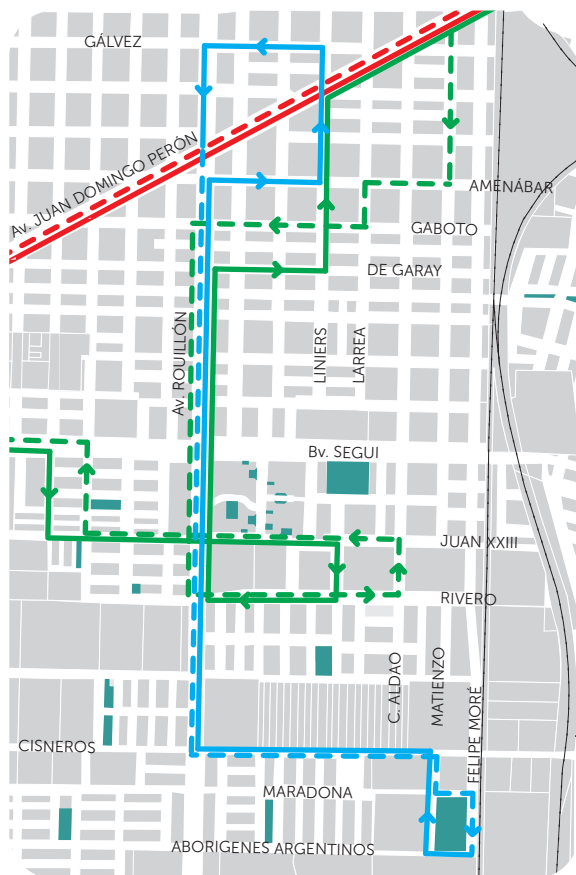

## Nuevo servicio de transporte urbano ENLACE AVELLANEDA OESTE

El transporte urbano de pasajeros continúa sumando servicios, a partir de la incorporación de una nueva línea de Enlace. Esta brindará conectividad a los vecinos del Barrio Avellaneda Oeste a través del trasbordo gratuito con la línea 122 bandera Verde y Roja.

### RECORRIDO:

Enlace Avellaneda Oeste:

Ida: —

Vuelta: - - -

Línea 122 Roja:

Ida: —

Vuelta: - - -

Línea 122 Verde:

Ida: —

Vuelta: - - -

Trasbordo gratuito en cada intersección en que se conecta el enlace con las unidades de la Línea 122 Verde y Rojo.

### Recorrido Línea Enlace Avellaneda Oeste:

**IDA:** Desde calle Rouillón y Av. Pte. Perón, por calle Rouillón, Cisneros, Matienzo, Maradona, Felipe Moré hasta Aborígenes Argentinos.

**VUELTA:** Desde F. Moré y Aborígenes Argentinos por Aborígenes Argentinos, Matienzo, Cisneros, Rouillón, Amenábar, Liniers, Gálvez, Rouillón hasta Av. Pte. Perón.